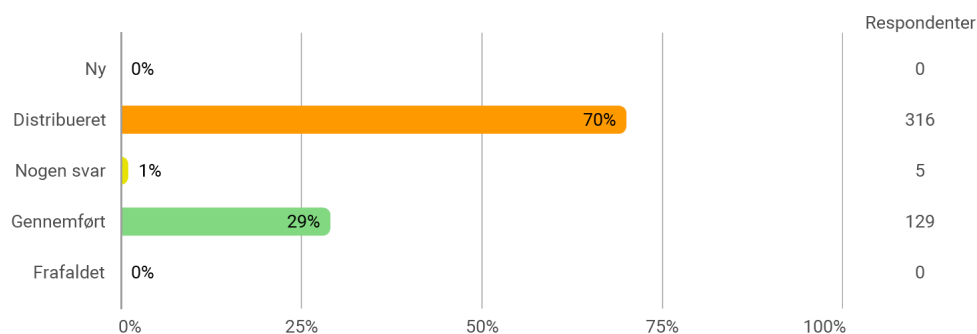

Psykologi Studiemiljøevaluering forår 2018

Udsendt til: 450

Besvaret af: 129 (5 nogen svar)

Samlet status

Hvilket semester går du på?

(af datatekniske årsager er du nødt til at oplyse dit semester igen)

I hvilken grad var studiets fysiske omgivelser stimulerende for læring?

Hvordan oplever du fællesskabet blandt de studerende?

Hvordan trives du på din uddannelse?