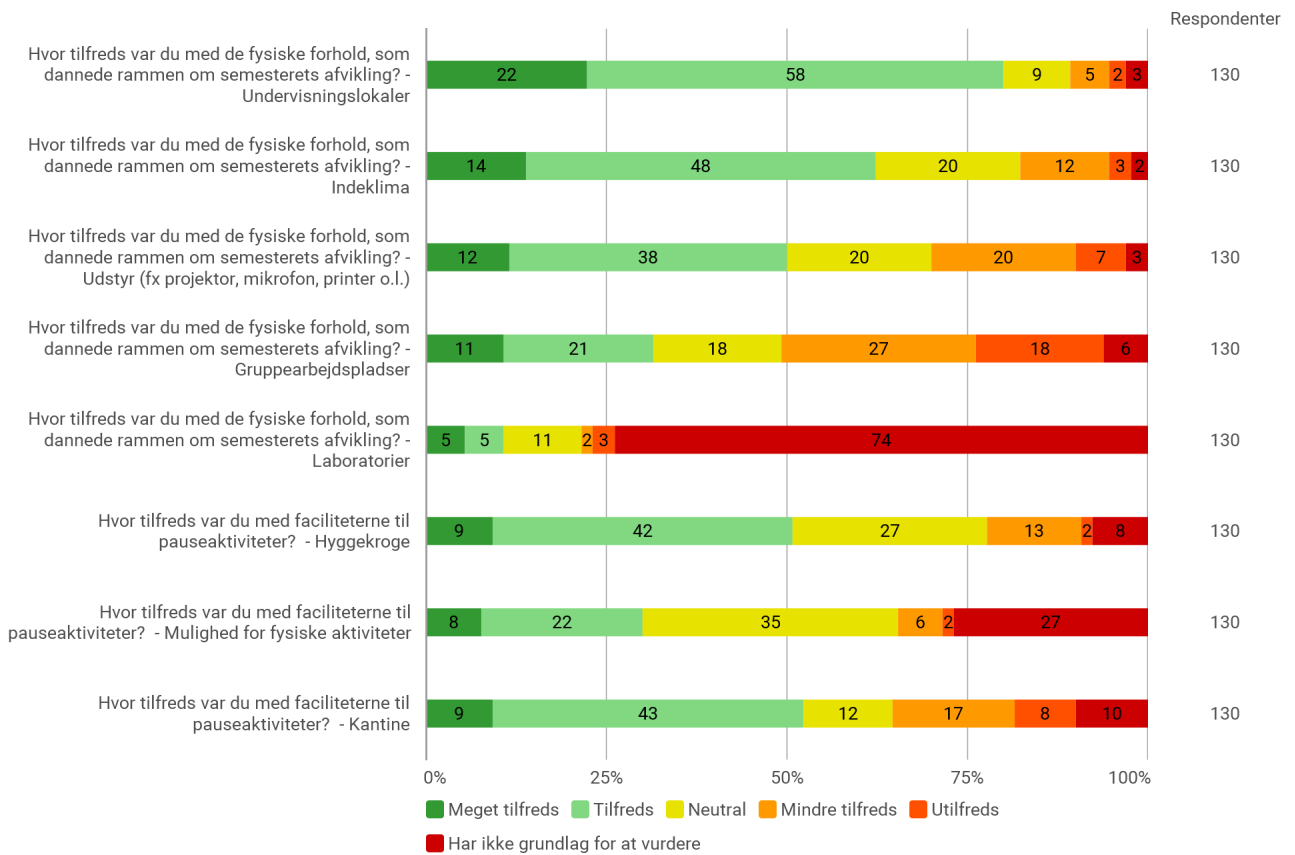

Psykologi Studiemiljøevaluering forår 2018

Udsendt til: 450

Besvaret af: 129 (5 nogen svar)

Samlet status

Hvilket semester går du på?

(af datatekniske årsager er du nødt til at oplyse dit semester igen)

I hvilken grad var studiets fysiske omgivelser stimulerende for læring?

Hvordan oplever du fællesskabet blandt de studerende?

Hvordan trives du på din uddannelse?