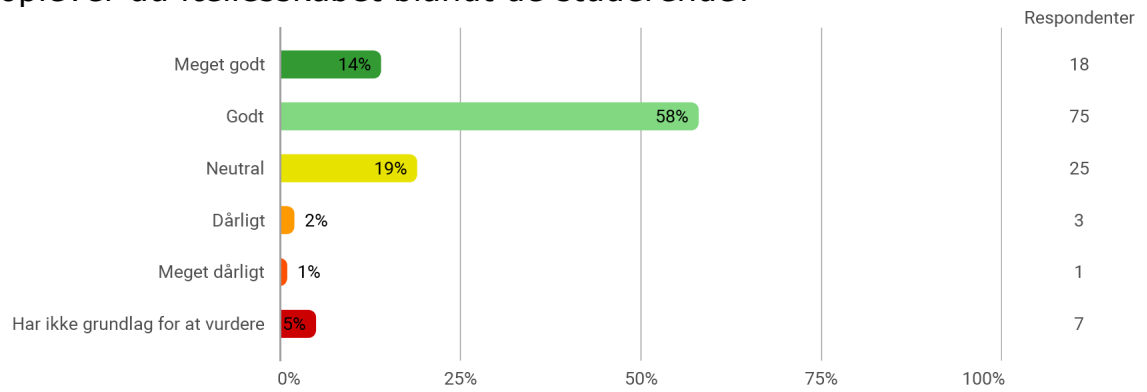

Psykologi Studiemiljøevaluering forår 2018

Udsendt til: 450

Besvaret af: 129 (5 nogen svar)

Samlet status

Hvilket semester går du på?

(af datatekniske årsager er du nødt til at oplyse dit semester igen)

I hvilken grad var studiets fysiske omgivelser stimulerende for læring?

Hvordan oplever du fællesskabet blandt de studerende?

Hvordan trives du på din uddannelse?