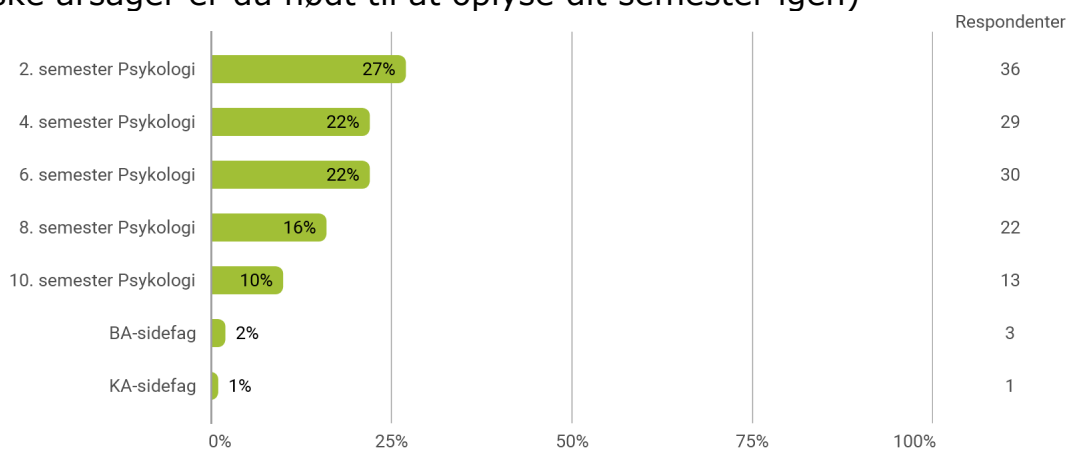

Psykologi Studiemiljøevaluering forår 2018

Udsendt til: 450

Besvaret af: 129 (5 nogen svar)

Samlet status

Hvilket semester går du på?

(af datatekniske årsager er du nødt til at oplyse dit semester igen)

I hvilken grad var studiets fysiske omgivelser stimulerende for læring?

Hvordan oplever du fællesskabet blandt de studerende?

Hvordan trives du på din uddannelse?