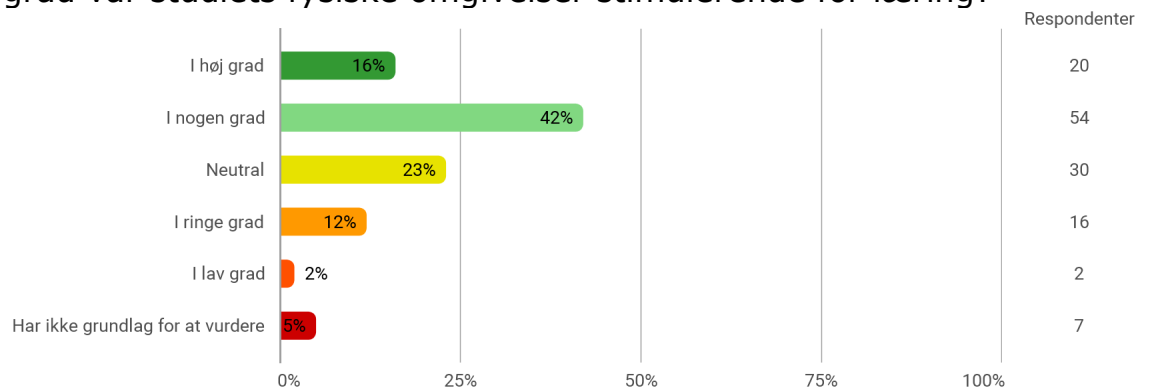

Psykologi Studiemiljøevaluering forår 2018

Udsendt til: 450

Besvaret af: 129 (5 nogen svar)

Samlet status

Hvilket semester går du på?

(af datatekniske årsager er du nødt til at oplyse dit semester igen)

I hvilken grad var studiets fysiske omgivelser stimulerende for læring?

Hvordan oplever du fællesskabet blandt de studerende?

Hvordan trives du på din uddannelse?